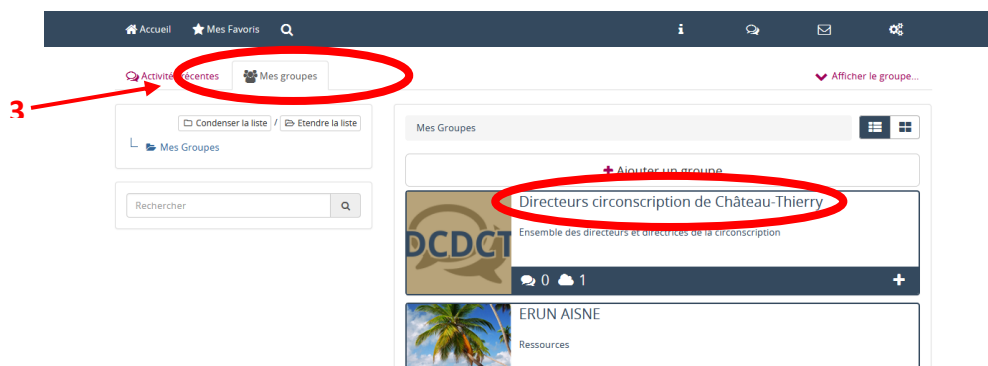

3. Cliquer sur « Mes groupes » puis sur « directeurs circonscription de Château-Thierry ».