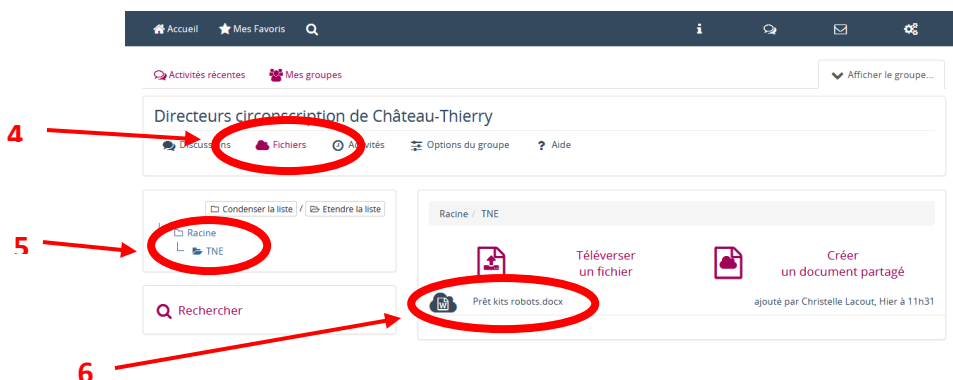

Tél. : 03.23.69.06.23.

Courriel :

[erun02.ch-thierry@ac-amiens.fr](mailto:erun02.ch-thierry@ac-amiens.fr)

3. Cliquer sur « Mes groupes » puis sur « directeurs circonscription de Château-Thierry ».

4. Cliquer sur fichier, afin de voir les différents fichiers.

5. Cliquer sur TNE ou un autre sous-dossier puis sur le document que vous voulez ouvrir.
6. Chacun peut compléter le document et voir ce que les autres ont écrit.