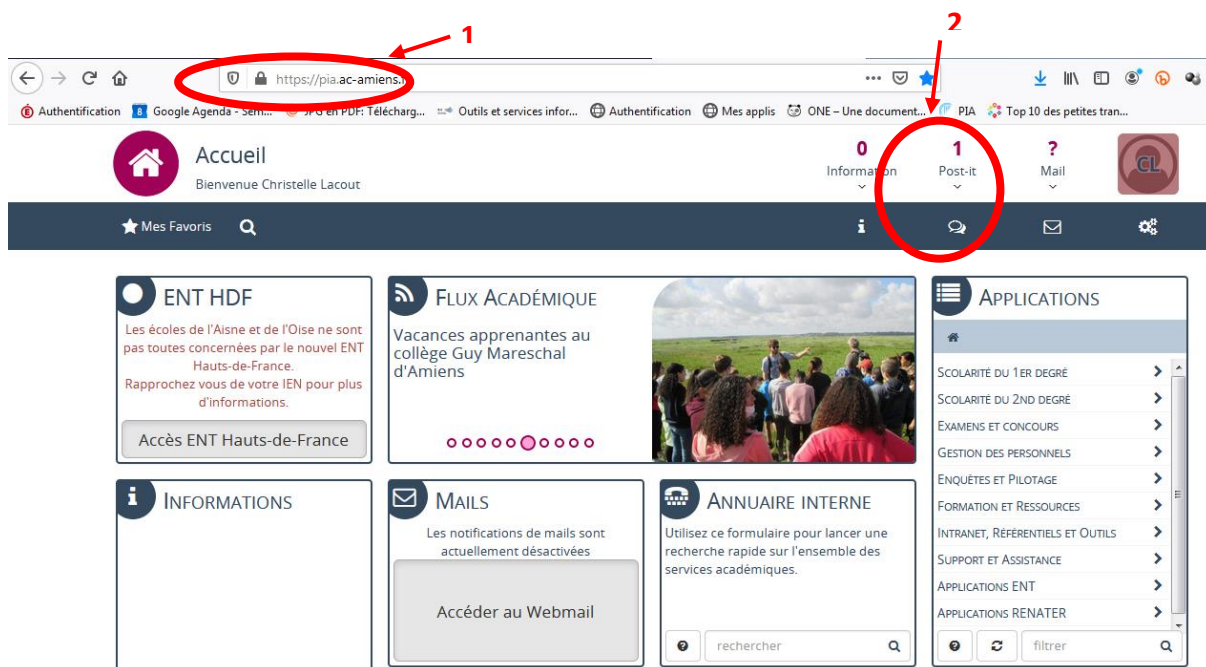

Groupe Directeurs des écoles sur PIA

1. Se connecter à <https://pia.ac-amiens.fr/> avec votre identifiant (initiale du prénom+nom de famille) et votre mot de passe de messagerie.
2. Cliquer sur Post-it.

Académie d'Amiens

Direction des services
départementaux de
l'éducation nationale
de l'Aisne

Circonscription du 1er degré
de Château-Thierry

Dossier suivi par :

Christelle LACOUT

Enseignante référente aux
usages du numérique
(ERUN)

Tél. : 03.23.69.06.23.

Courriel :

erun02.ch-thierry@ac-amiens.fr