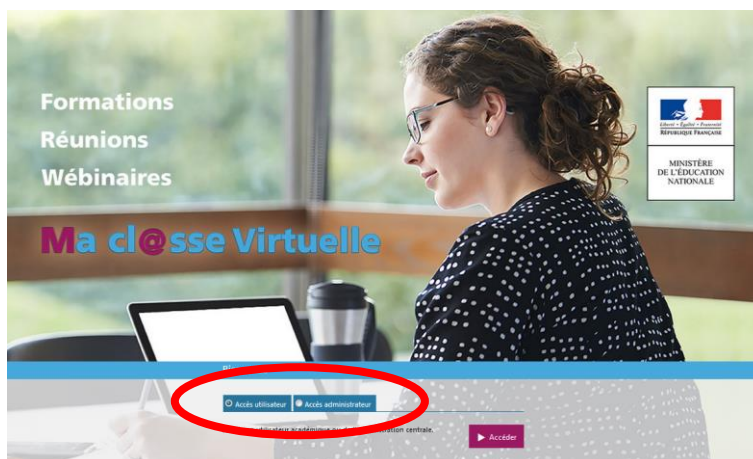

Tél. : 03.23.69.06.23.

Courriel :

erun02.ch-thierry@ac-amiens.fr

Tutoriel connexion

Ma cl@sse Virtuelle pour Ipad

1. Dans un premier temps, téléchargez l'application **Via Mobile** dans l'App store.

2. Ouvrez le mail et cliquez sur « accéder ».

Via-notifications@noreply.phm.education.gouv.fr (invitation à une activité)

3. Connectez-vous en tant qu'invité ou utilisateur.

4. Choisissez votre guichet d'authentification : « VIA-accès académies et administration centrale », validez et « Académie Amiens » validez.