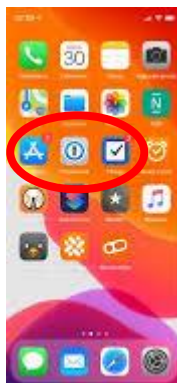

Tél. : 03.23.69.06.23.

Courriel :

erun02.ch-thierry@ac-amiens.fr

Tutoriel connexion

Ma cl@sse Virtuelle pour Ipad

1. Dans un premier temps, téléchargez l'application **Via Mobile** dans l'App store.

2. Ouvrez le mail et cliquez sur « accéder ».