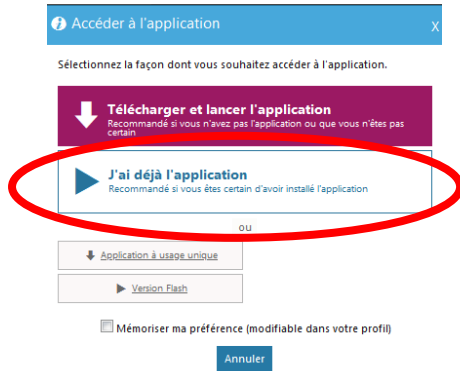

7. Cliquez sur « J'ai déjà l'application » puis acceptez d'ouvrir l'application.